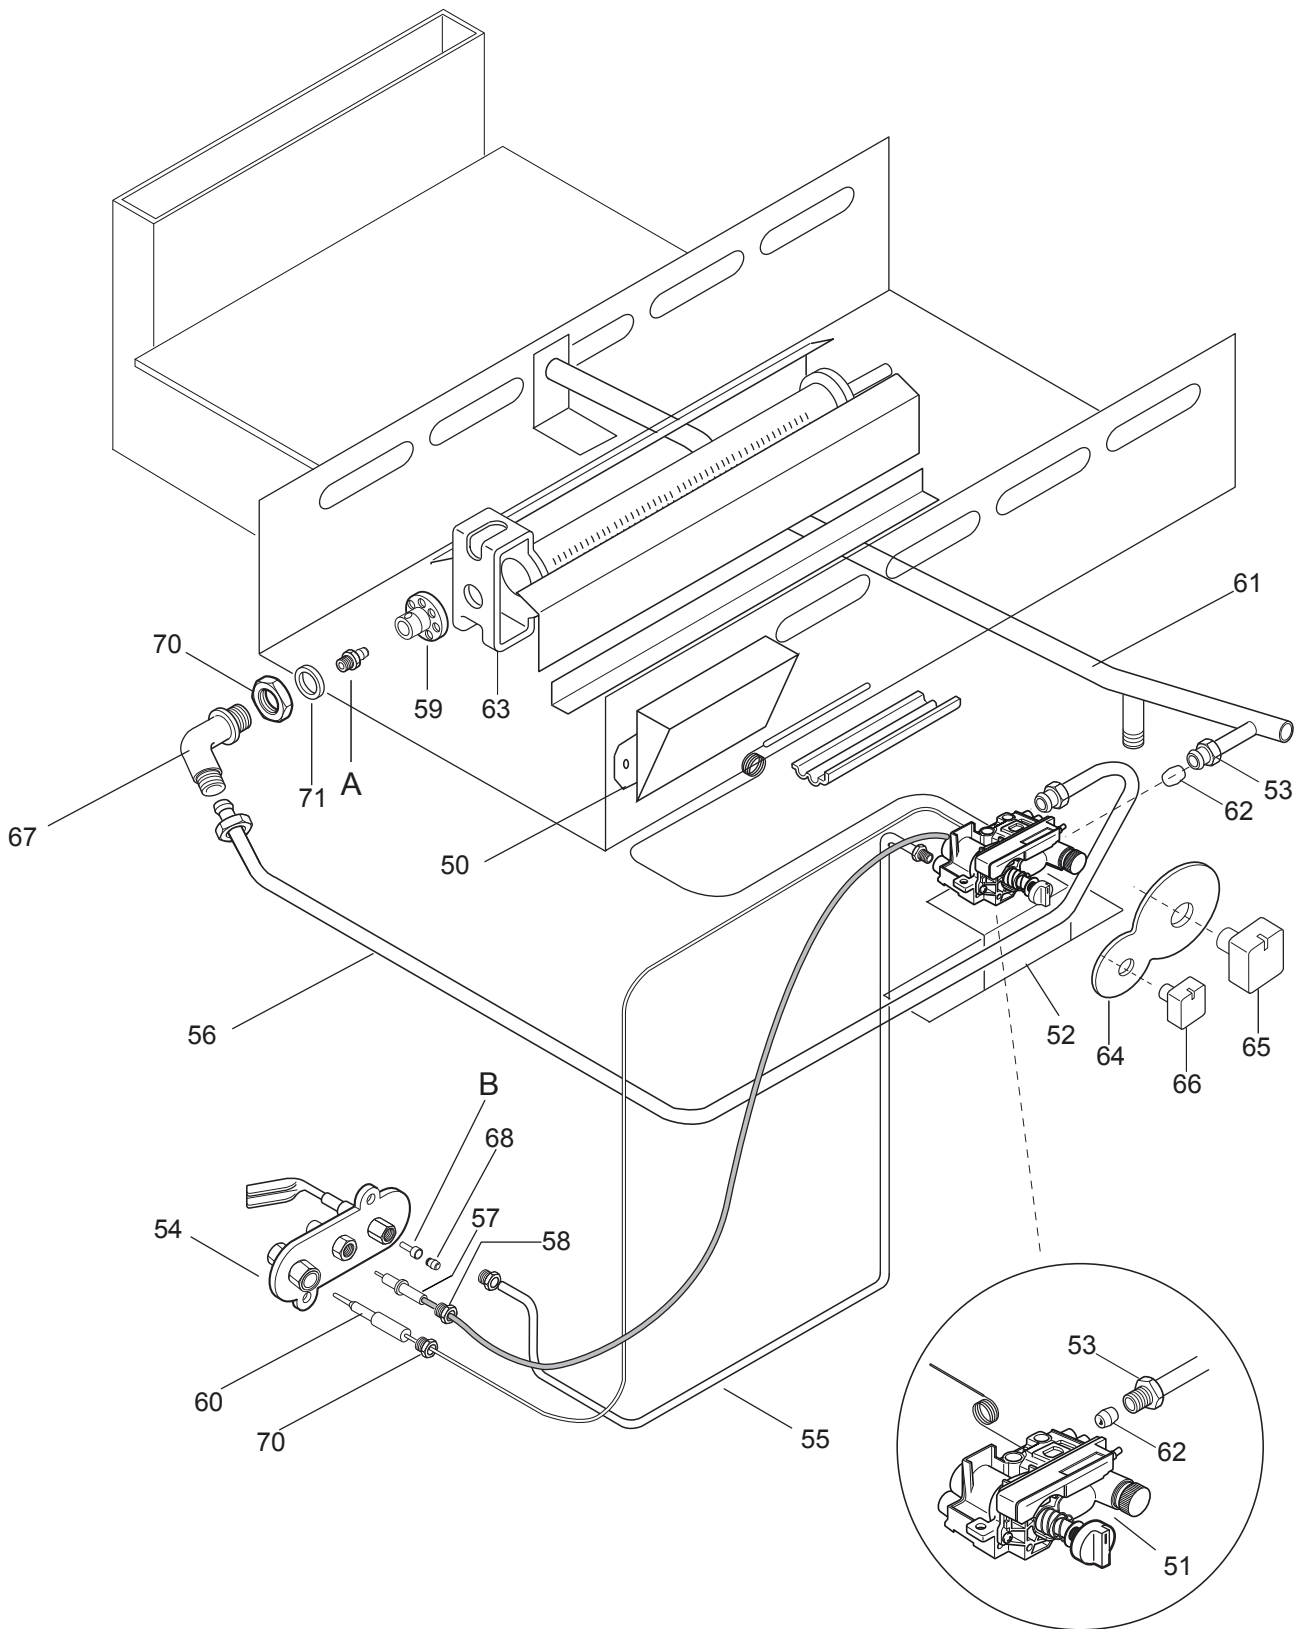

# PARE PARTS CATALOGUE ATALOGO PARTI DI RICAMBIO

BAGNOMARIA GAS ED ELETTRICI E900XP  
GAS AND ELECTRIC BAINMARIE E900XP

PNC	Model	Ref	Pag.	Brand	Version	Notes
190019	E9BMEHB00N	o	2..4	ELX	EL	ELECTRIC BAIN-MARIE TOP 800 MM
391109	E9BMGDB000	a	2..4	ELX	GAS	GAS BAIN-MARIE TOP 400 MM
391110	E9BMGHB000	b	2..4	ELX	GAS	GAS BAIN-MARIE TOP 800 MM
391124	E9BMEDB000	c	2..4	ELX	EL	ELECTRIC BAIN-MARIE TOP 400 MM
391125	E9BMEHB000	d	2..4	ELX	EL	ELECTRIC BAIN-MARIE TOP 800 MM
<b>391618</b>	<b>E9MMCTAOMCI</b>	<b>a</b>	<b>2..4</b>	<b>ELX</b>	<b>GAS</b>	<b>GAS BAIN-MARIE TOP 400 MM</b>
392109	Z9BMGDB000	e	2..4	ZAN	GAS	GAS BAIN-MARIE TOP 400 MM
392110	Z9BMGHB000	f	2..4	ZAN	GAS	GAS BAIN-MARIE TOP 800 MM
392124	Z9BMEDB000	g	2..4	ZAN	EL	ELECTRIC BAIN-MARIE TOP 400 MM
392125	Z9BMEHB000	h	2..4	ZAN	EL	ELECTRIC BAIN-MARIE TOP 800 MM
<b>392616</b>	<b>Z9MMCTAOMCI</b>	<b>e</b>	<b>2..4</b>	<b>ZAN</b>	<b>GAS</b>	<b>GAS BAIN-MARIE TOP 400MM - QMARK</b>
393109	A9BMGDB000	i	2..4	OEM	GAS	GAS BAIN-MARIE TOP 400 MM
393110	A9BMGHB000	l	2..4	OEM	GAS	GAS BAIN-MARIE TOP 800 MM
393124	A9BMEDB000	m	2..4	OEM	EL	ELECTRIC BAIN-MARIE TOP 400 MM
393125	A9BMEHB000	n	2..4	OEM	EL	ELECTRIC BAIN-MARIE TOP 800 MM

Pag	Index	Indice	Note
2	General componets	Componenti struttura	
3	Gas components	Componenti Gas	
4	Nozzle	Ugelli	
5	Electric Components	Componenti elettrici	
6,7	Spare parts list	Lista ricambi	

Brand/Marchio: All  
Factory code: 9PDX

<b>A - Ugello bruciatore / Burner nozzle ½ MODULE</b>			
<b>Spare part Code</b>	<b>Ref. / Notes</b>		
059811	ø 0.85	3+3B/P	G30 30 mbar
003332	ø 0.80	3B/P	G30 37 mbar
002266	ø 0.75	3B/P	G30 50 mbar
059364	ø 1.30	2H;2E+	G20 20 mbar
0C2810	ø 1.20	2H	G20 25 mbar
004732	ø 1.35	2L	G25 25mbar
059364	ø 1.30	2K	G25.3 25mbar
004488	ø 1.40	2ELL	G25 20 mbar
004732	ø 1.35	2S	G25.1 25 mbar
002865	ø 2.30	No CE	G110 8 mbar
002265	ø 0.9		Propane KOREA
059804	ø 1.25		Methane KOREA