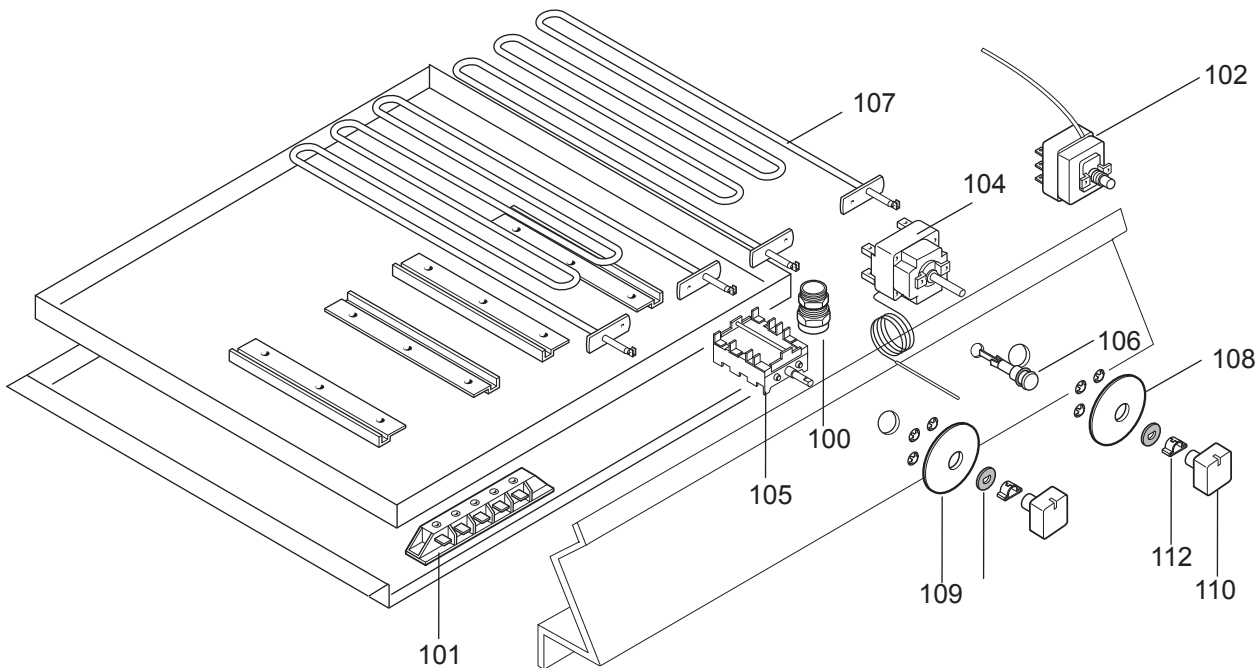

**BAGNOMARIA GAS ED ELETTRICI E900XP
GAS AND ELECTRIC BAINMARIE E900XP**

<i>Pos</i>	<i>Factory Code</i>	<i>Spare Code</i>	<i>Descrizione</i>	<i>Description</i>	<i>Ref./Note</i>
1	0530829505	*	FONDO 400 mm	BOTTOM 400 mm	GAS
1	0530829605	*	FONDO 800 mm	BOTTOM 800 mm	GAS
1	0530830605	*	FONDO 400 mm	BOTTOM 400 mm	EL
1	0530830705	*	FONDO 800 mm	BOTTOM 800 mm	EL
2	0315252601	026806	PIEDINO	FOOT	
3					
4					
5					
6					
7	085089DR00		FASCIA 400 mm	EXTERNAL PANEL 400 mm	ELX
7	085089DS00		FASCIA 800 mm	EXTERNAL PANEL 800 mm	ELX
7	085089DU00		FASCIA 400 mm	EXTERNAL PANEL 400 mm	ZAN, OEM
7	085089DV00		FASCIA 800 mm	EXTERNAL PANEL 800 mm	ZAN, OEM
8	0147098070	005866	WACKER-ADESIVO 280 GR	WACKER	
9	085089BC00	0C7574	RIPIANO VASCA 400 mm	WELL 400 mm	ELX - GAS
9	085089CF00	0C7577	RIPIANO VASCA 800 mm	WELL 800 mm	ELX - GAS
9	085089CG00	0C7578	RIPIANO VASCA 400 mm	WELL 400 mm	ELX - EL
9	085089CH00	0C7579	RIPIANO VASCA 800 mm	WELL 800 mm	ELX - EL
9	085089HT00	0C7887	RIPIANO VASCA 400 mm	WELL 400 mm	ZAN - GAS
9	085089HU00	0C7888	RIPIANO VASCA 800 mm	WELL 800 mm	ZAN - GAS
9	085089HV00	0C7889	RIPIANO VASCA 400 mm	WELL 400 mm	ZAN - EL
9	085089HW00	0C7890	RIPIANO VASCA 800 mm	WELL 800 mm	ZAN - EL
10	0528847601	0C2989	TRAVERSA	CROSSPIECE	
11	0805874003	0A5181	PILETTA	STRAINER WASTE	
12	0543815500	0A5182	GUARNIZIONE	GASKET	
13	085089BS00	0C7575	CRUSCOTTO 400 mm	CONTROL PANEL 400 mm	ELX - GAS
13	085089BT00	0C7576	CRUSCOTTO 800 mm	CONTROL PANEL 800 mm	ELX - GAS
13	085589CK00	0C7596	CRUSCOTTO 400 mm	CONTROL PANEL 400 mm	ZAN - GAS
13	085589CL00	0C7597	CRUSCOTTO 800 mm	CONTROL PANEL 800 mm	ZAN - GAS
13	050389PY00		CRUSCOTTO 400 mm	CONTROL PANEL 400 mm	OEM - GAS
13	050389PZ00		CRUSCOTTO 800 mm	CONTROL PANEL 800 mm	OEM - GAS
13	085089CJ00	0C7580	CRUSCOTTO 400 mm	CONTROL PANEL 400 mm	ELX - EL
13	085089CK00	0C7581	CRUSCOTTO 800 mm	CONTROL PANEL 800 mm	ELX - EL
13	085589CM00	0C7598	CRUSCOTTO 400 mm	CONTROL PANEL 400 mm	ZAN - EL
13	085589CN00	0C7599	CRUSCOTTO 800 mm	CONTROL PANEL 800 mm	ZAN - EL
13	050389S600	0C8093	CRUSCOTTO 400 mm	CONTROL PANEL 400 mm	OEM - EL
13	050389S700	0C8039	CRUSCOTTO 800 mm	CONTROL PANEL 800 mm	OEM - EL
14	0527850500	0C0156	RINFORZO	REINFORCEMENT	
15	0533822700	0C2119	FALSO FONDO 400 mm	FALSE BOTTOM 400 mm	
15	0533822601	0C2588	FALSO FONDO 800 mm	FALSE BOTTOM 800 mm	
16		0C2496	GUARNIZIONE 1PZ=1M	GASKET	
17	0516860702	0C0137	PIASTRINA	PLATE	
18	0541813800	0C6171	RONDELLA SILICONE	SILICONE GASKET	
19	0543821900	069567	ANELLO DI FISSAGGIO	RING CONNECTION	
20	050389LP00	0C7333	GRIGLIA CAMINO	GRID	
50	0538802003	0C0499	SUPPORTO PILOTA	SUPPORT	
51	0835860100	0C0444	VALVOLA MERTIK	MERTIK GAS VALVE	Until ser. 814
51	0835860103	0C5249	VALVOLA MERTIK	MERTIK GAS VALVE GV31T	From ser. 815
52	0528887002	0C0501	SUPPORTO VALVOLA	SUPPORT	
53	0214108111	041155	RACCORDO	PIPE FITTING	
54	0830884101	005503	BRUCIATORE PILOTA	PILOT BURNER	
55	0517890900	0C3006	CONDUTTURA PILOTA	PILOT PIPE	400 mm
55	0517891001	0C3007	CONDUTTURA PILOTA	PILOT PIPE	800 mm
56	0806841102	0C0308	CONDUTTURA GAS	GAS PIPE	400 mm
56	0806841202	*	CONDUTTURA GAS	GAS PIPE	800 mm
57	0830863300	059380	ELETTRODO; ACCENSIONE	ELECTRODE	

From sr. Nr/ Da Ser. Nr.: 116

Page: 6

Ed. 2023 10

Doc. Nr.: **059785GH00**