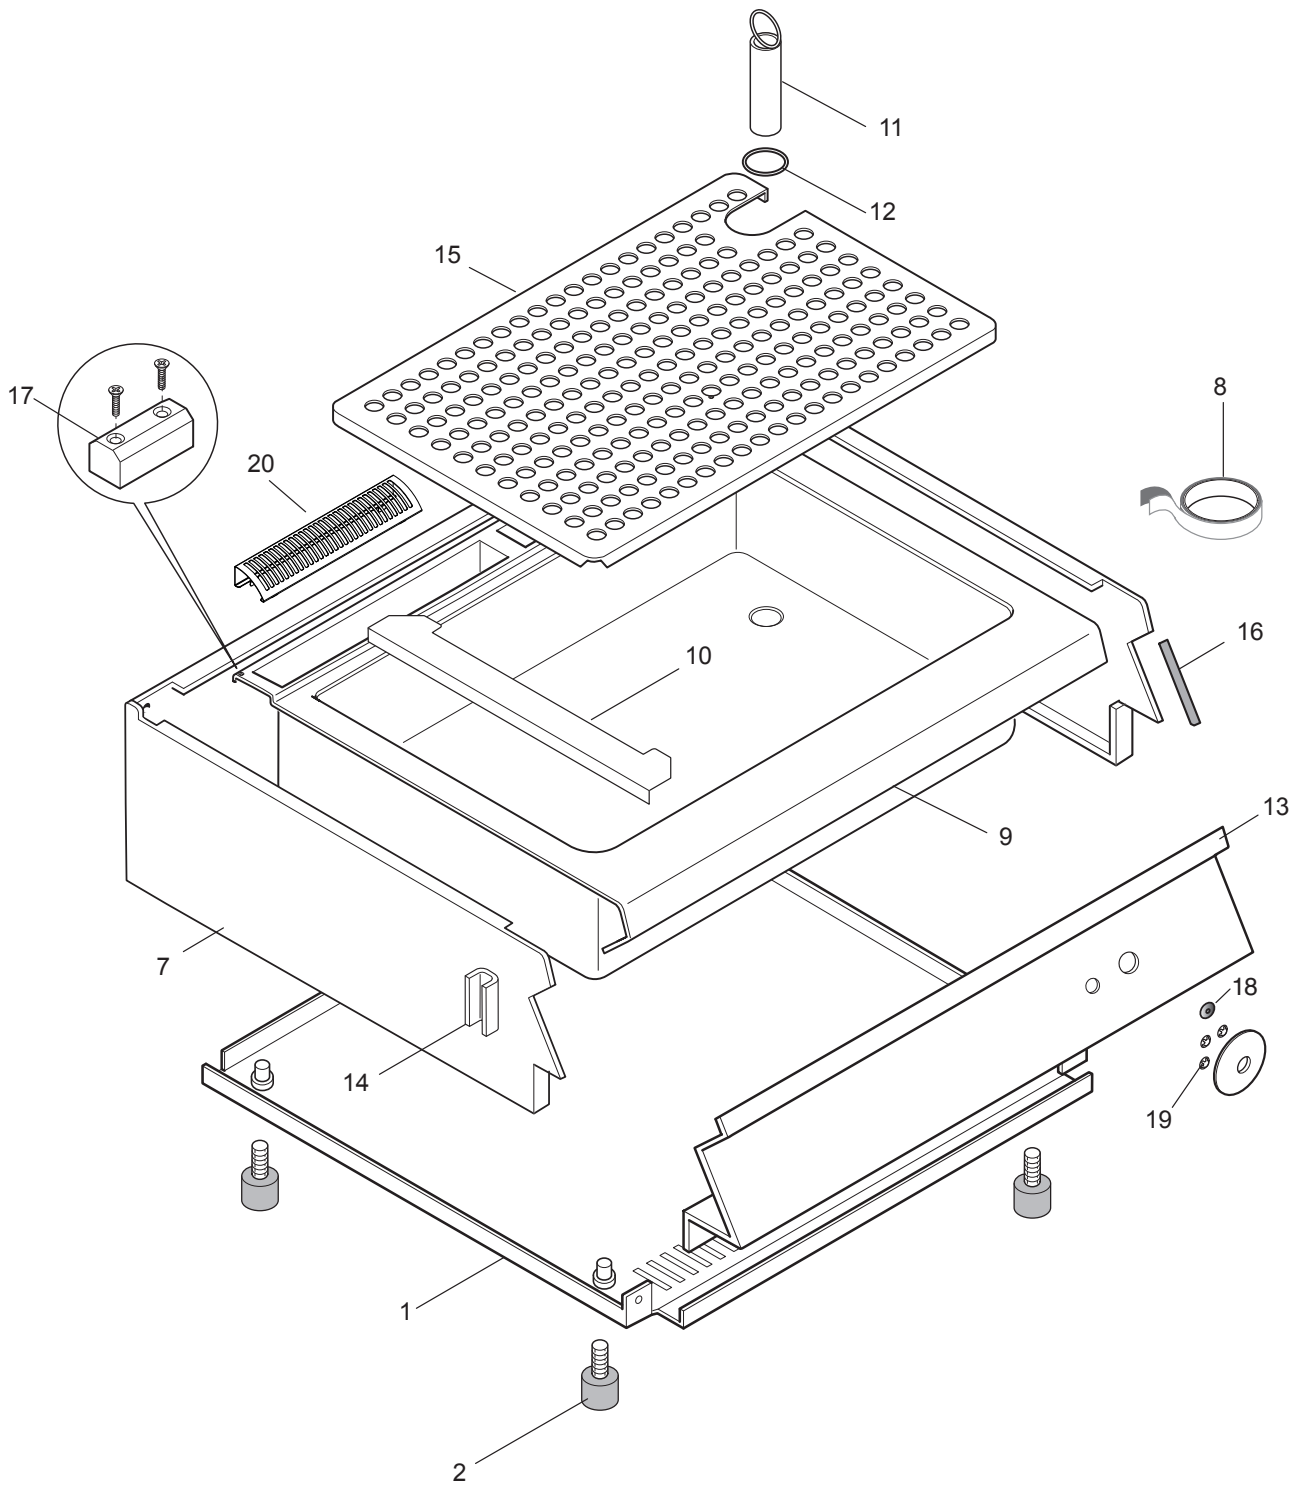

# PARE PARTS CATALOGUE ATALOGO PARTI DI RICAMBIO

BAGNOMARIA GAS ED ELETTRICI E900XP  
GAS AND ELECTRIC BAINMARIE E900XP

PNC	Model	Ref	Pag.	Brand	Version	Notes
190019	E9BMEHB00N	o	2..4	ELX	EL	ELECTRIC BAIN-MARIE TOP 800 MM
391109	E9BMGDB000	a	2..4	ELX	GAS	GAS BAIN-MARIE TOP 400 MM
391110	E9BMGHB000	b	2..4	ELX	GAS	GAS BAIN-MARIE TOP 800 MM
391124	E9BMEDB000	c	2..4	ELX	EL	ELECTRIC BAIN-MARIE TOP 400 MM
391125	E9BMEHB000	d	2..4	ELX	EL	ELECTRIC BAIN-MARIE TOP 800 MM
<b>391618</b>	<b>E9MMCTAOMCI</b>	<b>a</b>	<b>2..4</b>	<b>ELX</b>	<b>GAS</b>	<b>GAS BAIN-MARIE TOP 400 MM</b>
392109	Z9BMGDB000	e	2..4	ZAN	GAS	GAS BAIN-MARIE TOP 400 MM
392110	Z9BMGHB000	f	2..4	ZAN	GAS	GAS BAIN-MARIE TOP 800 MM
392124	Z9BMEDB000	g	2..4	ZAN	EL	ELECTRIC BAIN-MARIE TOP 400 MM
392125	Z9BMEHB000	h	2..4	ZAN	EL	ELECTRIC BAIN-MARIE TOP 800 MM
<b>392616</b>	<b>Z9MMCTAOMCI</b>	<b>e</b>	<b>2..4</b>	<b>ZAN</b>	<b>GAS</b>	<b>GAS BAIN-MARIE TOP 400MM - QMARK</b>
393109	A9BMGDB000	i	2..4	OEM	GAS	GAS BAIN-MARIE TOP 400 MM
393110	A9BMGHB000	l	2..4	OEM	GAS	GAS BAIN-MARIE TOP 800 MM
393124	A9BMEDB000	m	2..4	OEM	EL	ELECTRIC BAIN-MARIE TOP 400 MM
393125	A9BMEHB000	n	2..4	OEM	EL	ELECTRIC BAIN-MARIE TOP 800 MM

Pag	Index	Indice	Note
2	General componets	Componenti struttura	
3	Gas components	Componenti Gas	
4	Nozzle	Ugelli	
5	Electric Components	Componenti elettrici	
6,7	Spare parts list	Lista ricambi	

Brand/Marchio: All  
Factory code: 9PDX

<b>A - Ugello bruciatore / Burner nozzle ½ MODULE</b>			
<b>Spare part Code</b>	<b>Ref. / Notes</b>		
059811	ø 0.85	3+3B/P	G30 30 mbar
003332	ø 0.80	3B/P	G30 37 mbar
002266	ø 0.75	3B/P	G30 50 mbar
059364	ø 1.30	2H;2E+	G20 20 mbar
0C2810	ø 1.20	2H	G20 25 mbar
004732	ø 1.35	2L	G25 25mbar
059364	ø 1.30	2K	G25.3 25mbar
004488	ø 1.40	2ELL	G25 20 mbar
004732	ø 1.35	2S	G25.1 25 mbar
002865	ø 2.30	No CE	G110 8 mbar
002265	ø 0.9		Propane KOREA
059804	ø 1.25		Methane KOREA