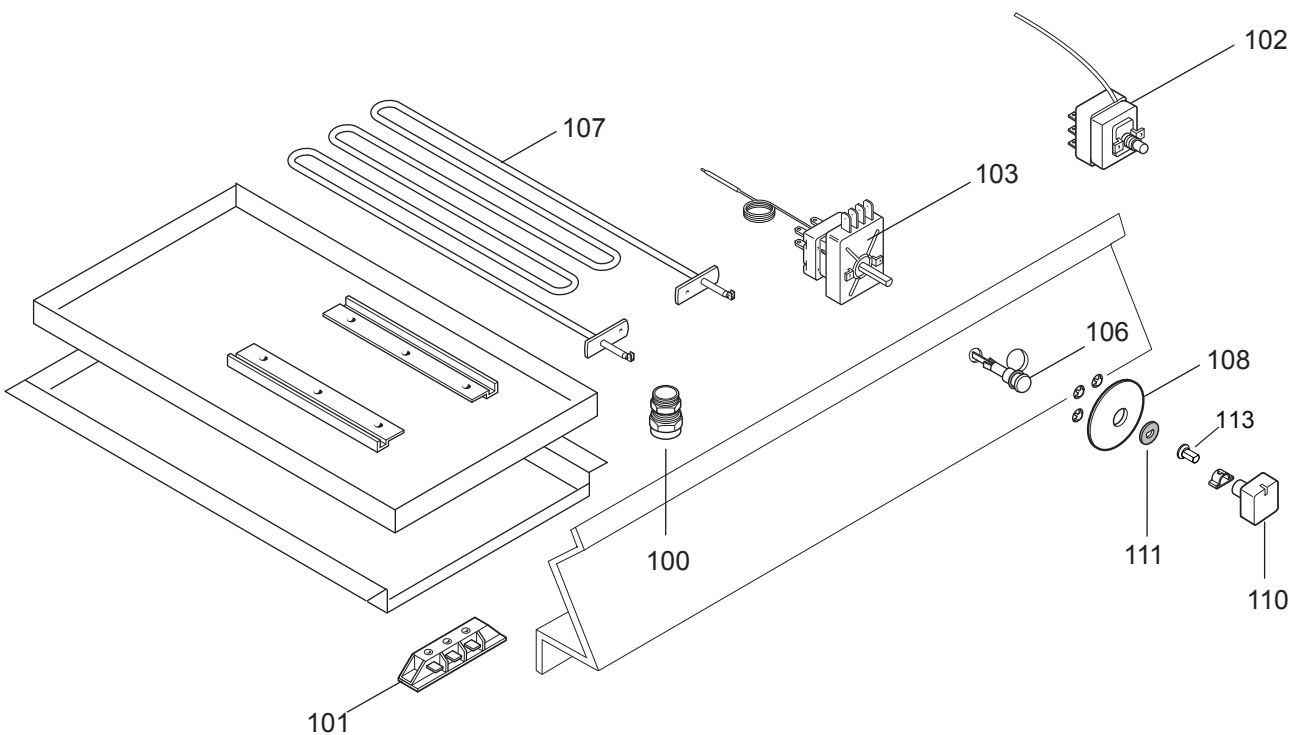

**BAGNOMARIA GAS ED ELETTRICI E900XP
GAS AND ELECTRIC BAINMARIE E900XP**

<i>Pos</i>	<i>Factory Code</i>	<i>Spare Code</i>	<i>Descrizione</i>	<i>Description</i>	<i>Ref./Note</i>
1	0530829505	*	FONDO 400 mm	BOTTOM 400 mm	GAS
1	0530829605	*	FONDO 800 mm	BOTTOM 800 mm	GAS
1	0530830605	*	FONDO 400 mm	BOTTOM 400 mm	EL
1	0530830705	*	FONDO 800 mm	BOTTOM 800 mm	EL
2	0315252601	026806	PIEDINO	FOOT	
3					
4					
5					
6					
7	085089DR00		FASCIA 400 mm	EXTERNAL PANEL 400 mm	ELX
7	085089DS00		FASCIA 800 mm	EXTERNAL PANEL 800 mm	ELX
7	085089DU00		FASCIA 400 mm	EXTERNAL PANEL 400 mm	ZAN, OEM
7	085089DV00		FASCIA 800 mm	EXTERNAL PANEL 800 mm	ZAN, OEM
8	0147098070	005866	WACKER-ADESIVO 280 GR	WACKER	
9	085089BC00	0C7574	RIPIANO VASCA 400 mm	WELL 400 mm	ELX - GAS
9	085089CF00	0C7577	RIPIANO VASCA 800 mm	WELL 800 mm	ELX - GAS
9	085089CG00	0C7578	RIPIANO VASCA 400 mm	WELL 400 mm	ELX - EL
9	085089CH00	0C7579	RIPIANO VASCA 800 mm	WELL 800 mm	ELX - EL
9	085089HT00	0C7887	RIPIANO VASCA 400 mm	WELL 400 mm	ZAN - GAS
9	085089HU00	0C7888	RIPIANO VASCA 800 mm	WELL 800 mm	ZAN - GAS
9	085089HV00	0C7889	RIPIANO VASCA 400 mm	WELL 400 mm	ZAN - EL
9	085089HW00	0C7890	RIPIANO VASCA 800 mm	WELL 800 mm	ZAN - EL
10	0528847601	0C2989	TRAVERSA	CROSSPIECE	
11	0805874003	0A5181	PILETTA	STRAINER WASTE	
12	0543815500	0A5182	GUARNIZIONE	GASKET	
13	085089BS00	0C7575	CRUSCOTTO 400 mm	CONTROL PANEL 400 mm	ELX - GAS
13	085089BT00	0C7576	CRUSCOTTO 800 mm	CONTROL PANEL 800 mm	ELX - GAS
13	085589CK00	0C7596	CRUSCOTTO 400 mm	CONTROL PANEL 400 mm	ZAN - GAS
13	085589CL00	0C7597	CRUSCOTTO 800 mm	CONTROL PANEL 800 mm	ZAN - GAS
13	050389PY00		CRUSCOTTO 400 mm	CONTROL PANEL 400 mm	OEM - GAS
13	050389PZ00		CRUSCOTTO 800 mm	CONTROL PANEL 800 mm	OEM - GAS
13	085089CJ00	0C7580	CRUSCOTTO 400 mm	CONTROL PANEL 400 mm	ELX - EL
13	085089CK00	0C7581	CRUSCOTTO 800 mm	CONTROL PANEL 800 mm	ELX - EL
13	085589CM00	0C7598	CRUSCOTTO 400 mm	CONTROL PANEL 400 mm	ZAN - EL
13	085589CN00	0C7599	CRUSCOTTO 800 mm	CONTROL PANEL 800 mm	ZAN - EL
13	050389S600	0C8093	CRUSCOTTO 400 mm	CONTROL PANEL 400 mm	OEM - EL
13	050389S700	0C8039	CRUSCOTTO 800 mm	CONTROL PANEL 800 mm	OEM - EL
14	0527850500	0C0156	RINFORZO	REINFORCEMENT	
15	0533822700	0C2119	FALSO FONDO 400 mm	FALSE BOTTOM 400 mm	
15	0533822601	0C2588	FALSO FONDO 800 mm	FALSE BOTTOM 800 mm	
16		0C2496	GUARNIZIONE 1PZ=1M	GASKET	
17	0516860702	0C0137	PIASTRINA	PLATE	
18	0541813800	0C6171	RONDELLA SILICONE	SILICONE GASKET	
19	0543821900	069567	ANELLO DI FISSAGGIO	RING CONNECTION	
20	050389LP00	0C7333	GRIGLIA CAMINO	GRID	
50	0538802003	0C0499	SUPPORTO PILOTA	SUPPORT	
51	0835860100	0C0444	VALVOLA MERTIK	MERTIK GAS VALVE	Until ser. 814
51	0835860103	0C5249	VALVOLA MERTIK	MERTIK GAS VALVE GV31T	From ser. 815
52	0528887002	0C0501	SUPPORTO VALVOLA	SUPPORT	
53	0214108111	041155	RACCORDO	PIPE FITTING	
54	0830884101	005503	BRUCIATORE PILOTA	PILOT BURNER	
55	0517890900	0C3006	CONDUTTURA PILOTA	PILOT PIPE	400 mm
55	0517891001	0C3007	CONDUTTURA PILOTA	PILOT PIPE	800 mm
56	0806841102	0C0308	CONDUTTURA GAS	GAS PIPE	400 mm
56	0806841202	*	CONDUTTURA GAS	GAS PIPE	800 mm
57	0830863300	059380	ELETTRODO; ACCENSIONE	ELECTRODE	

From sr. Nr/ Da Ser. Nr.: 116

Page: 6

Ed. 2023 10

Doc. Nr.: **059785GH00**